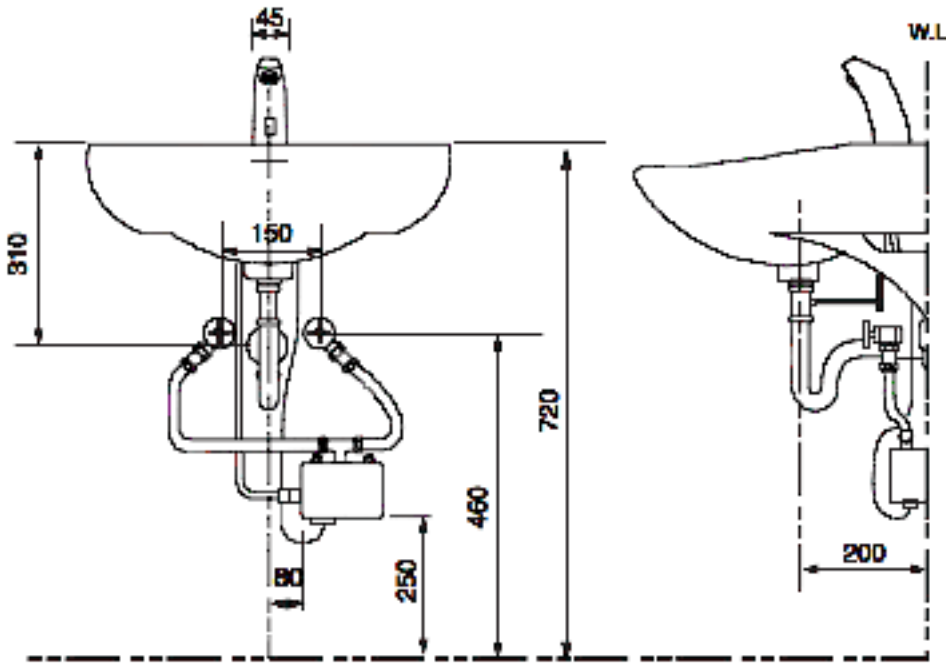

제품번호

TL301

제품명

자동수전

4인치용 세면기에 설치할  
경우 KLA110모델을  
구입하여 설치하시기  
바랍니다.